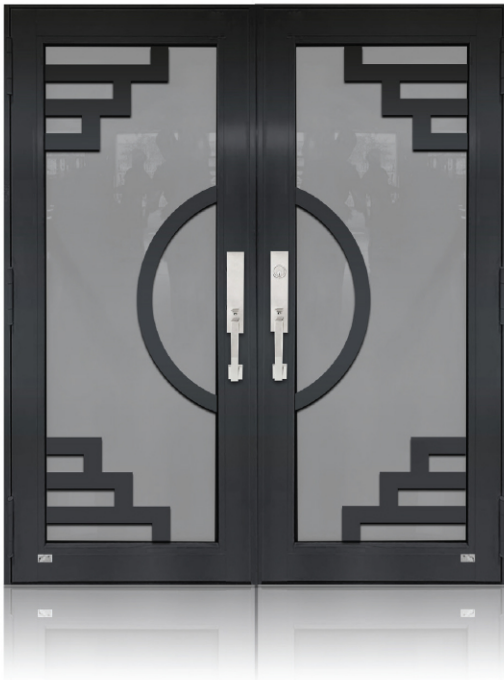

TD-DD-B06

1.844.723.5450 / 954.330.5880 - 1398 SW 160 AVE SUNRISE, FL 33326 / SUITE 500
WWW.ALOMBUILDERS.ORG

DOOR GLASS DECORATION

Double Entry Doors **BRONZE**

TD-DD-B07

TD-DD-B08

TD-DD-B09

1.844.723.5450 / 954.330.5880 - 1398 SW 160 AVE SUNRISE, FL 33326 / SUITE 500
WWW.ALOMBUILDERS.ORG